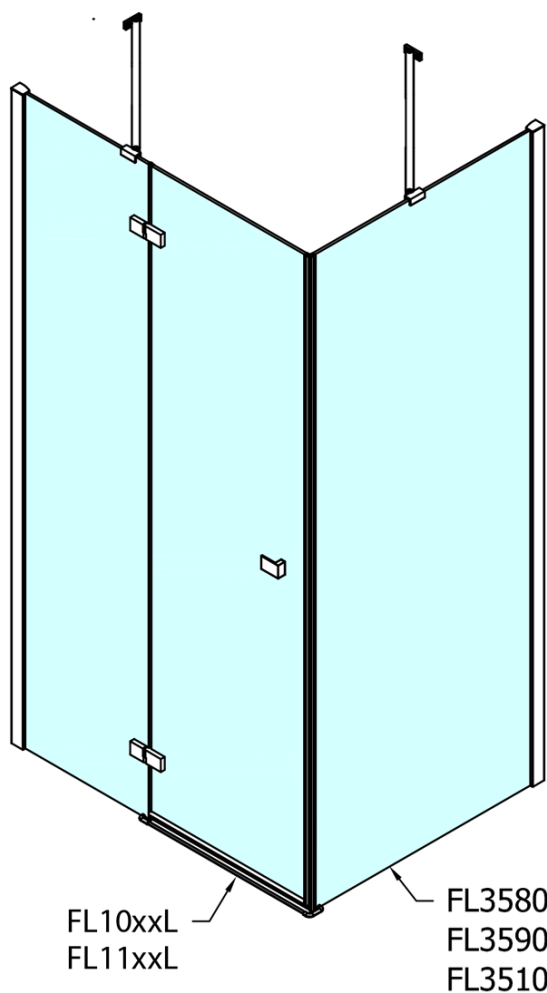

# Produktový list

Objednací kód: **FL1090LFL3590**

**FORTIS LINE** čtvercový sprchový kout 900x900 mm, L  
varianta

Dveře	A (mm)	B (mm)	C (mm)
FL1080	785-801	≈ 200	779-795
FL1090	885-901	≈ 300	879-895
FL1010	985-1001	≈ 400	979-995
FL1011	1085-1101	≈ 500	1079-1095
FL1012	1185-1201	≈ 600	1179-1195
FL1113	1285-1301	≈ 700	1279-1295
FL1114	1385-1401	≈ 800	1379-1395
FL1115	1485-1501	≈ 900	1479-1495

Boční stěna	E	D
FL3580	785-801	779-795
FL3590	885-901	879-895
FL3510	985-1001	979-995